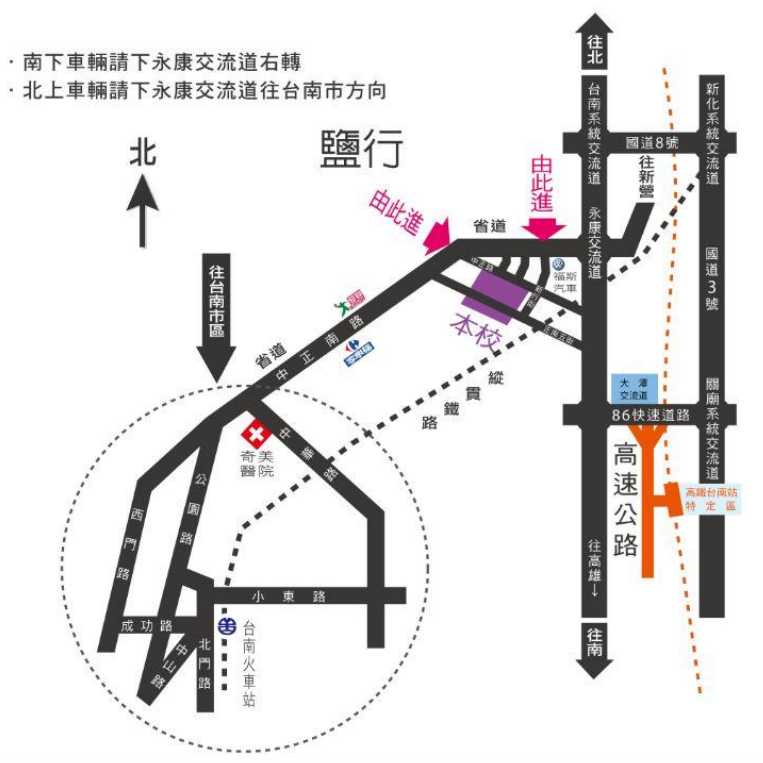

【交通指引】

➔ 臺鐵：

- 1.自台鐵台南站：可搭5號、21號公車至鹽行站，由中正路步行至本校約3分鐘，或搭計程車到校（約20分鐘）。
- 2.自台鐵永康站：可搭20號公車至台南應用科大站，或搭計程車到校（約10分鐘）。

➔ 高鐵(台南站)：

- 1.可搭高鐵快捷公車(奇美線)至鹽行站，由中正路步行至本校約3分鐘，或搭計程車至本校。
- 2.可搭台鐵沙崙站區間車至台南火車站，再轉搭5號、21號公車至鹽行站，由中正路步行至本校約3分鐘。
- 3.可搭台鐵沙崙站區間車至永康火車站，再轉搭20號公車至台南應用科大站。

➔ 客運

南下可搭統聯、和欣及國光客運往台南，至鹽行站下車，由中正路步行至本校約3分鐘。

➔ 高速公路

北上車輛

- 1.國道1（中山高）北上320公里處由永康交流道下，往台南市區方向約1公里即達本校。
- 2.國道3（南二高）→新化系統轉接國道8→台南系統轉接國道1（中山高）往台南方向，於南下318公里處由永康交流道下，轉往台南市區方向約1公里即達本校。
- 3.國道3（南二高）→關廟系統下→轉機場聯絡快速道路（86號）西行→接中山高速公路往北上→永康交流道下往台南市區方向約1公里即達本校。

南下車輛

- 1.國道1（中山高）南下318公里處由永康交流道下，右轉往台南市區方向約1公里即達本校。
- 2.國道3（南二高）→新化系統轉接國道8→台南系統轉接國道1（中山高）往台南方向，於南下318公里處由永康交流道下，右轉往台南市區方向約1公里即達本校。